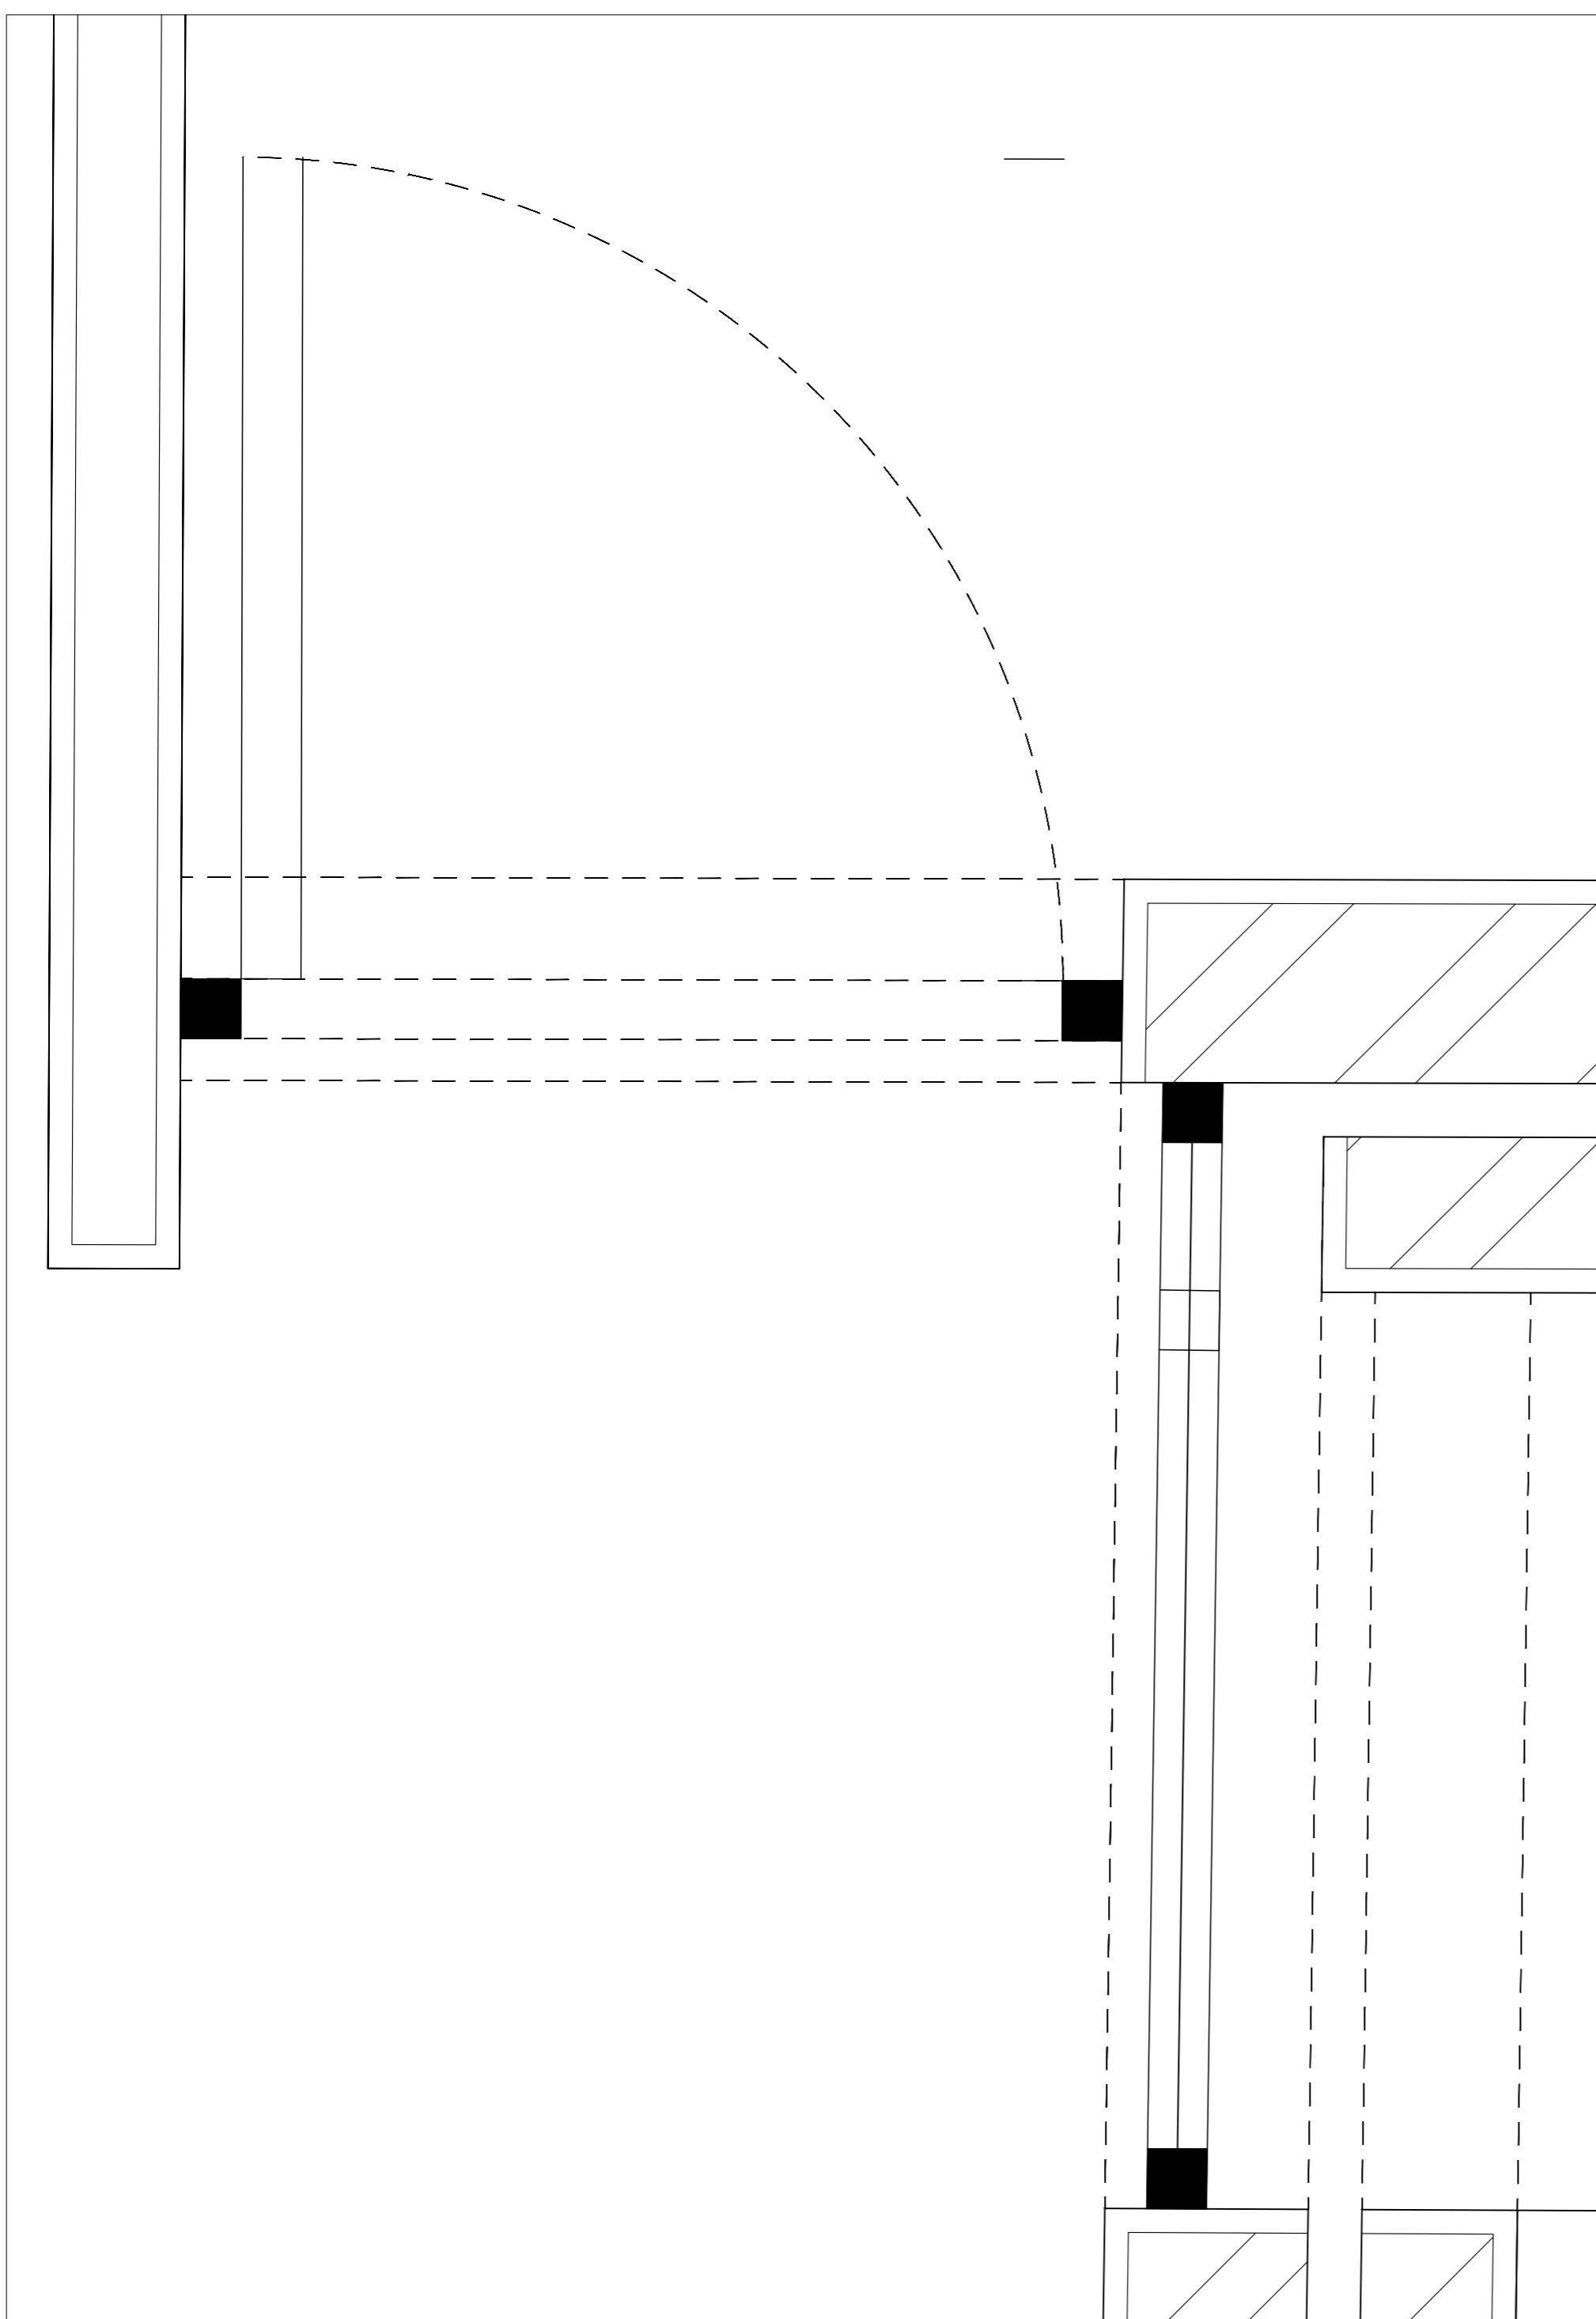

Representação Digital | 2024/2025 | FAUL
Trabalho de Desenho: Casa António Carlos Siza
António Lino | 20211202 | MIARQ 2H

Planta - 1:100

Alçado sudeste - 1:100

Corte AA' - 1:100

Pormenor porta e janela - 1:5

Pormenor da cobertura 1:5

Pormenor AA' - 1:40