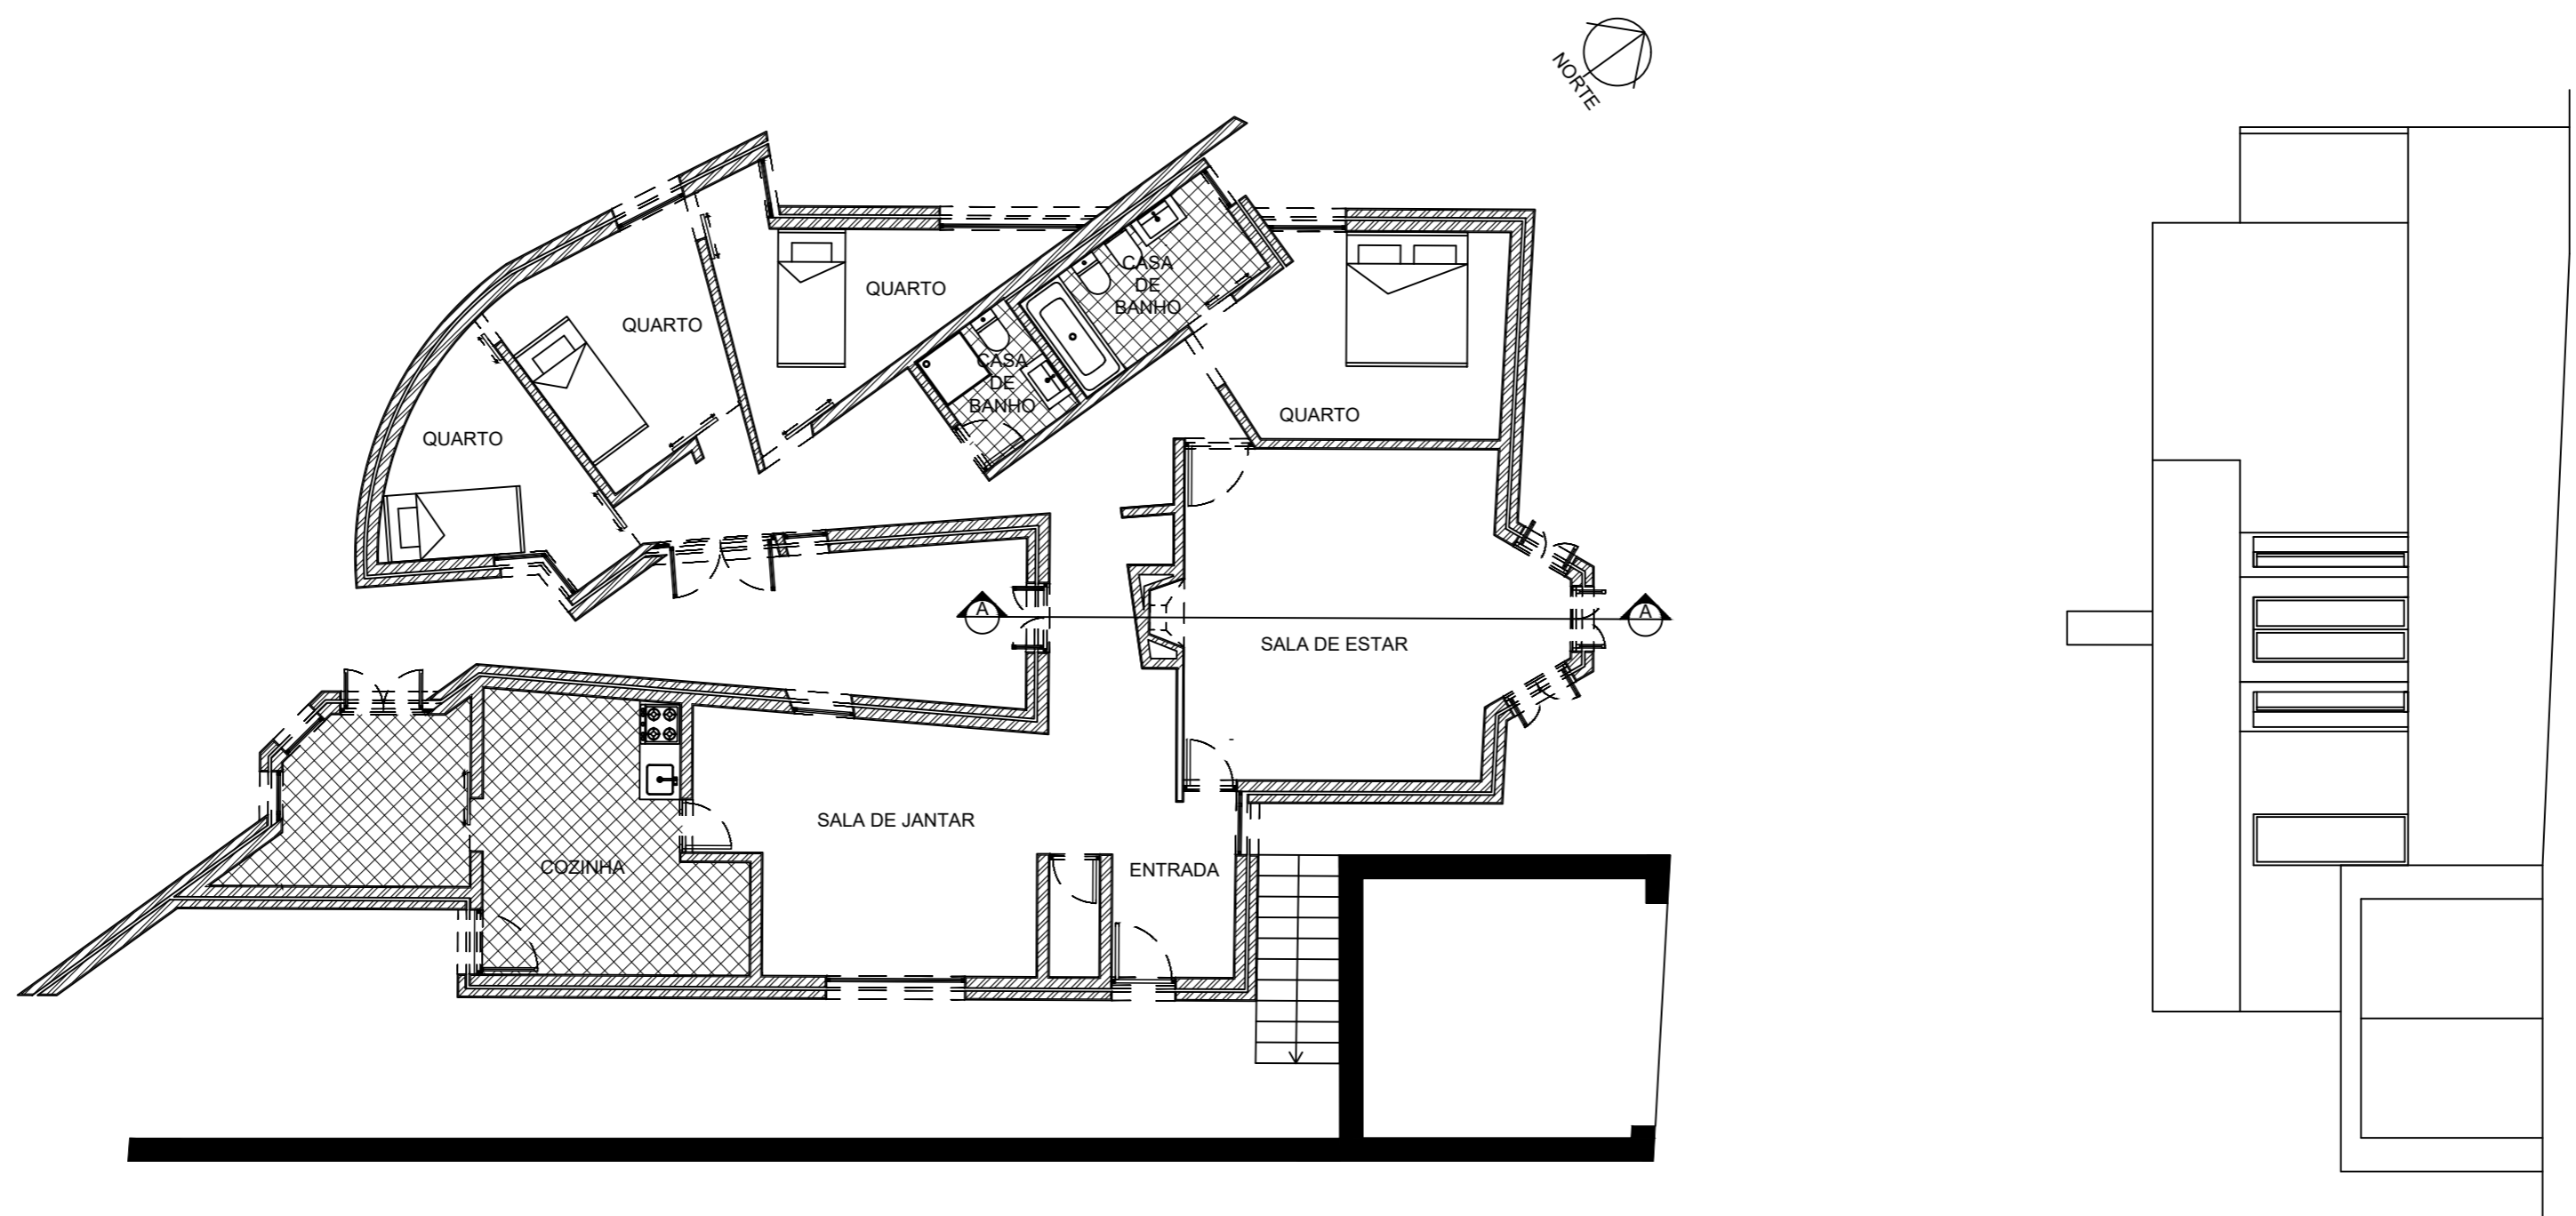

Representação Digital | 2024/2025 | FAUL
Trabalho de Desenho: Casa António Carlos Siza
António Lino | 20211202 | MIARQ 2H

Planta - 1:100

Alçado sudeste - 1:100

Corte AA' - 1:100

Pormenor porta e janela - 1:5

Pormenor da cobertura 1:5

Pormenor AA' - 1:40