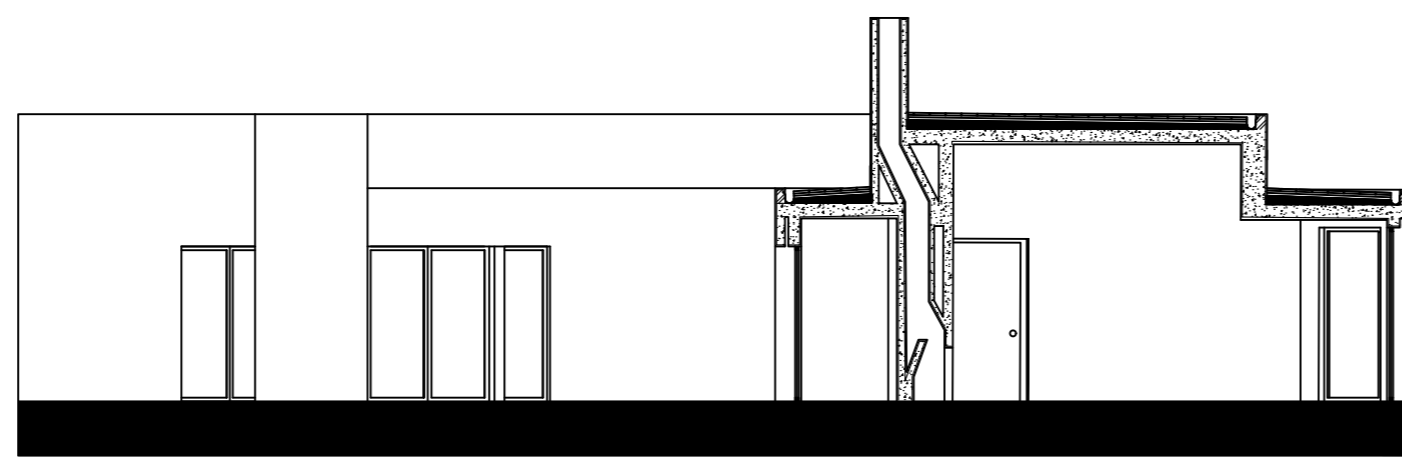

Representação Digital | 2024/2025 | FAUL
Trabalho de Desenho: Casa António Carlos Siza
António Lino | 20211202 | MIARQ 2H

Planta - 1:100

Alçado sudeste - 1:100

Corte AA' - 1:100

Pormenor porta e janela - 1:5

Pormenor da cobertura 1:5

Pormenor AA' - 1:40