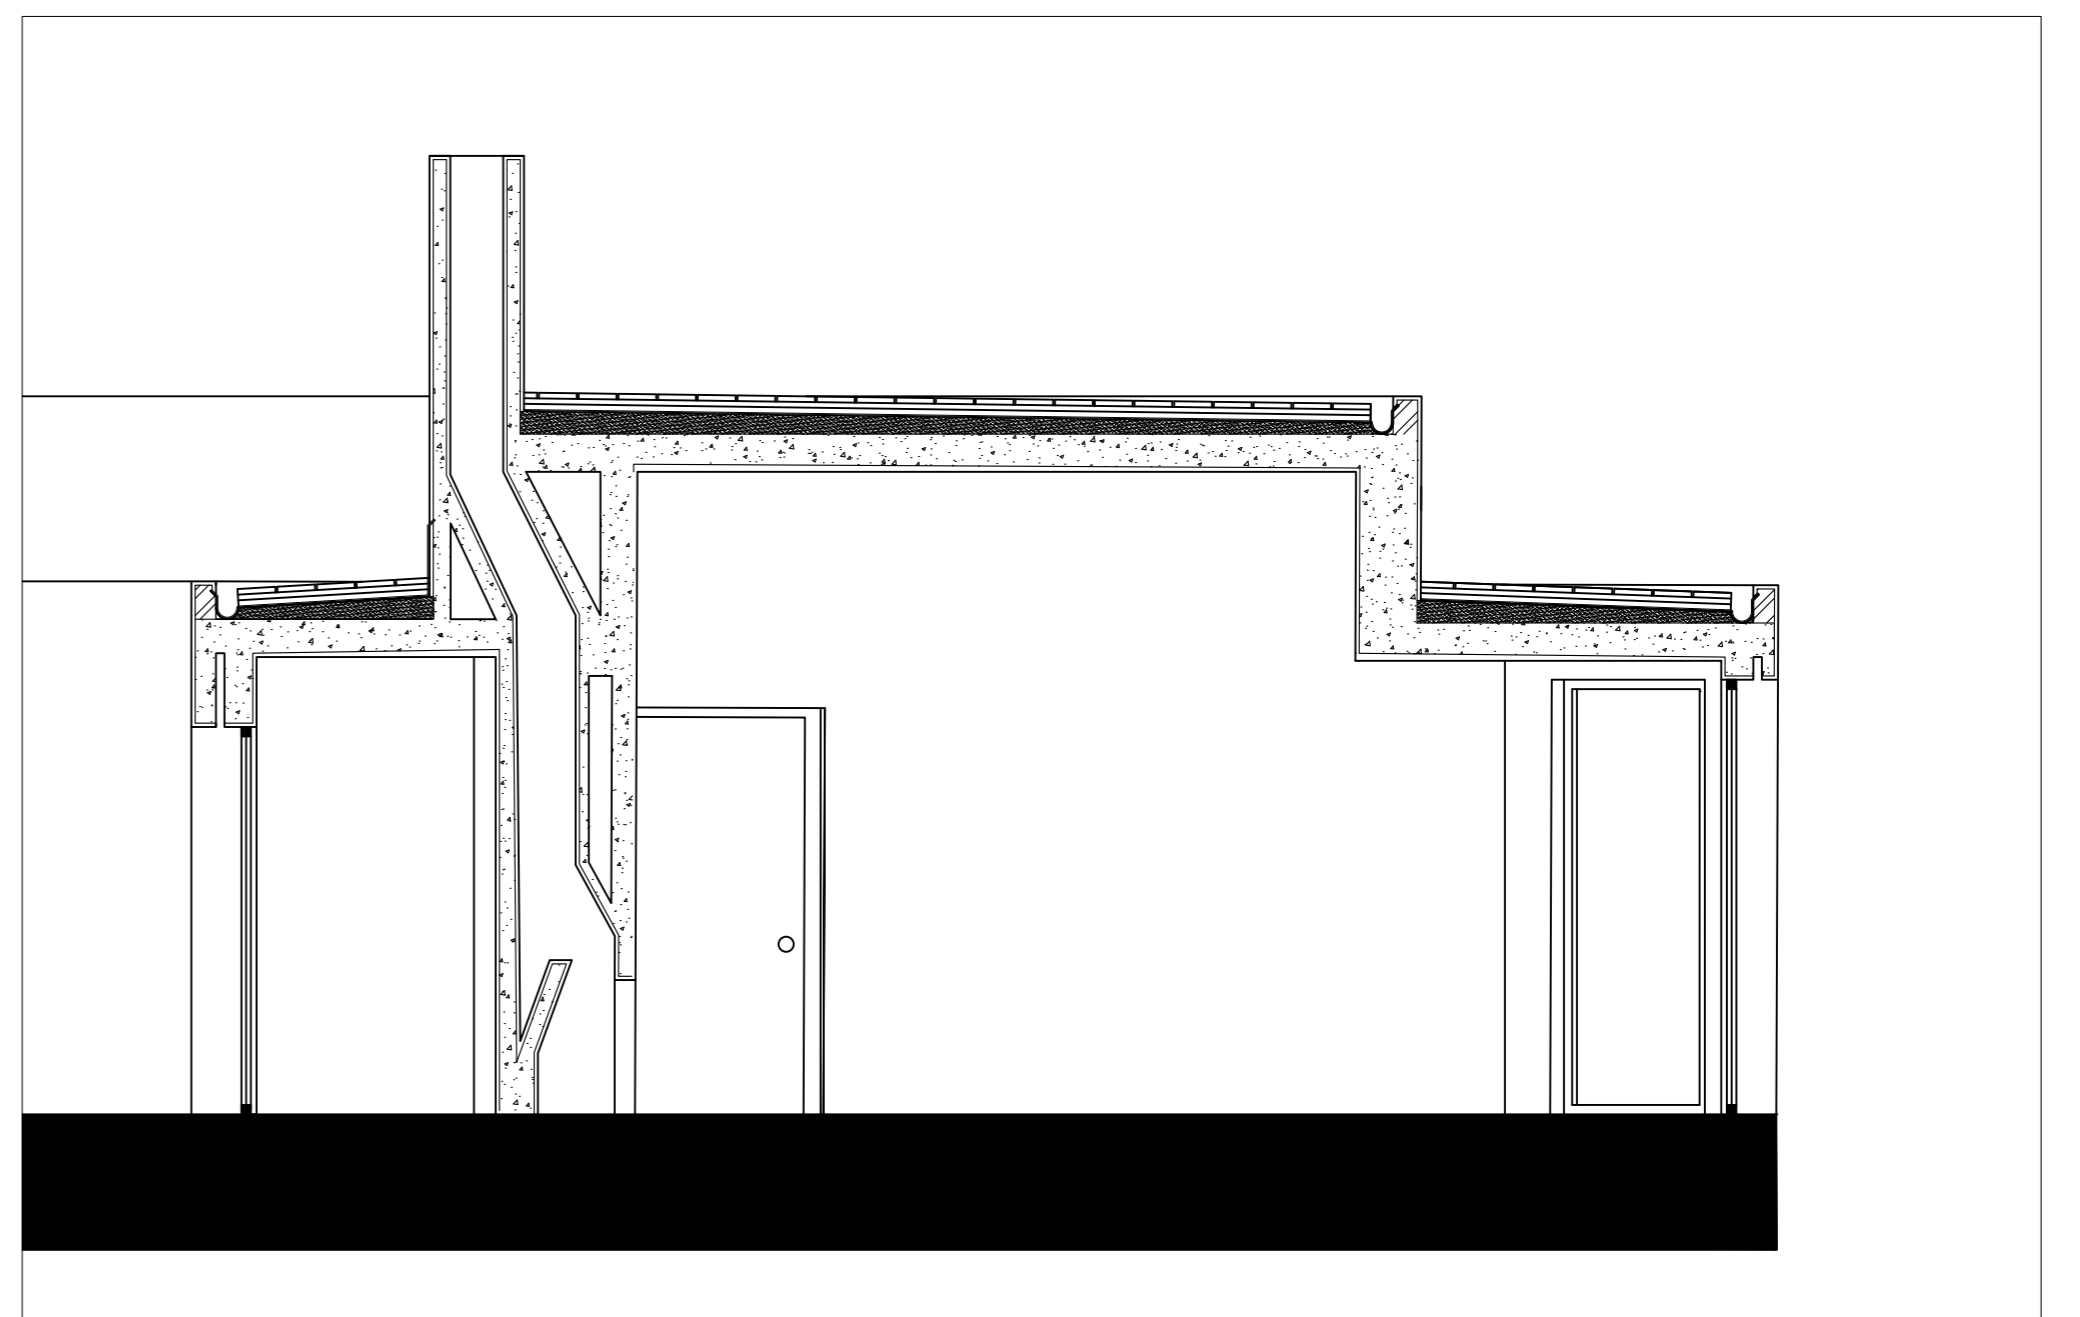

Representação Digital | 2024/2025 | FAUL
Trabalho de Desenho: Casa António Carlos Siza
António Lino | 20211202 | MIARQ 2H

Planta - 1:100

Alçado sudeste - 1:100

Corte AA' - 1:100

Pormenor porta e janela - 1:5

Pormenor da cobertura 1:5

Pormenor AA' - 1:40