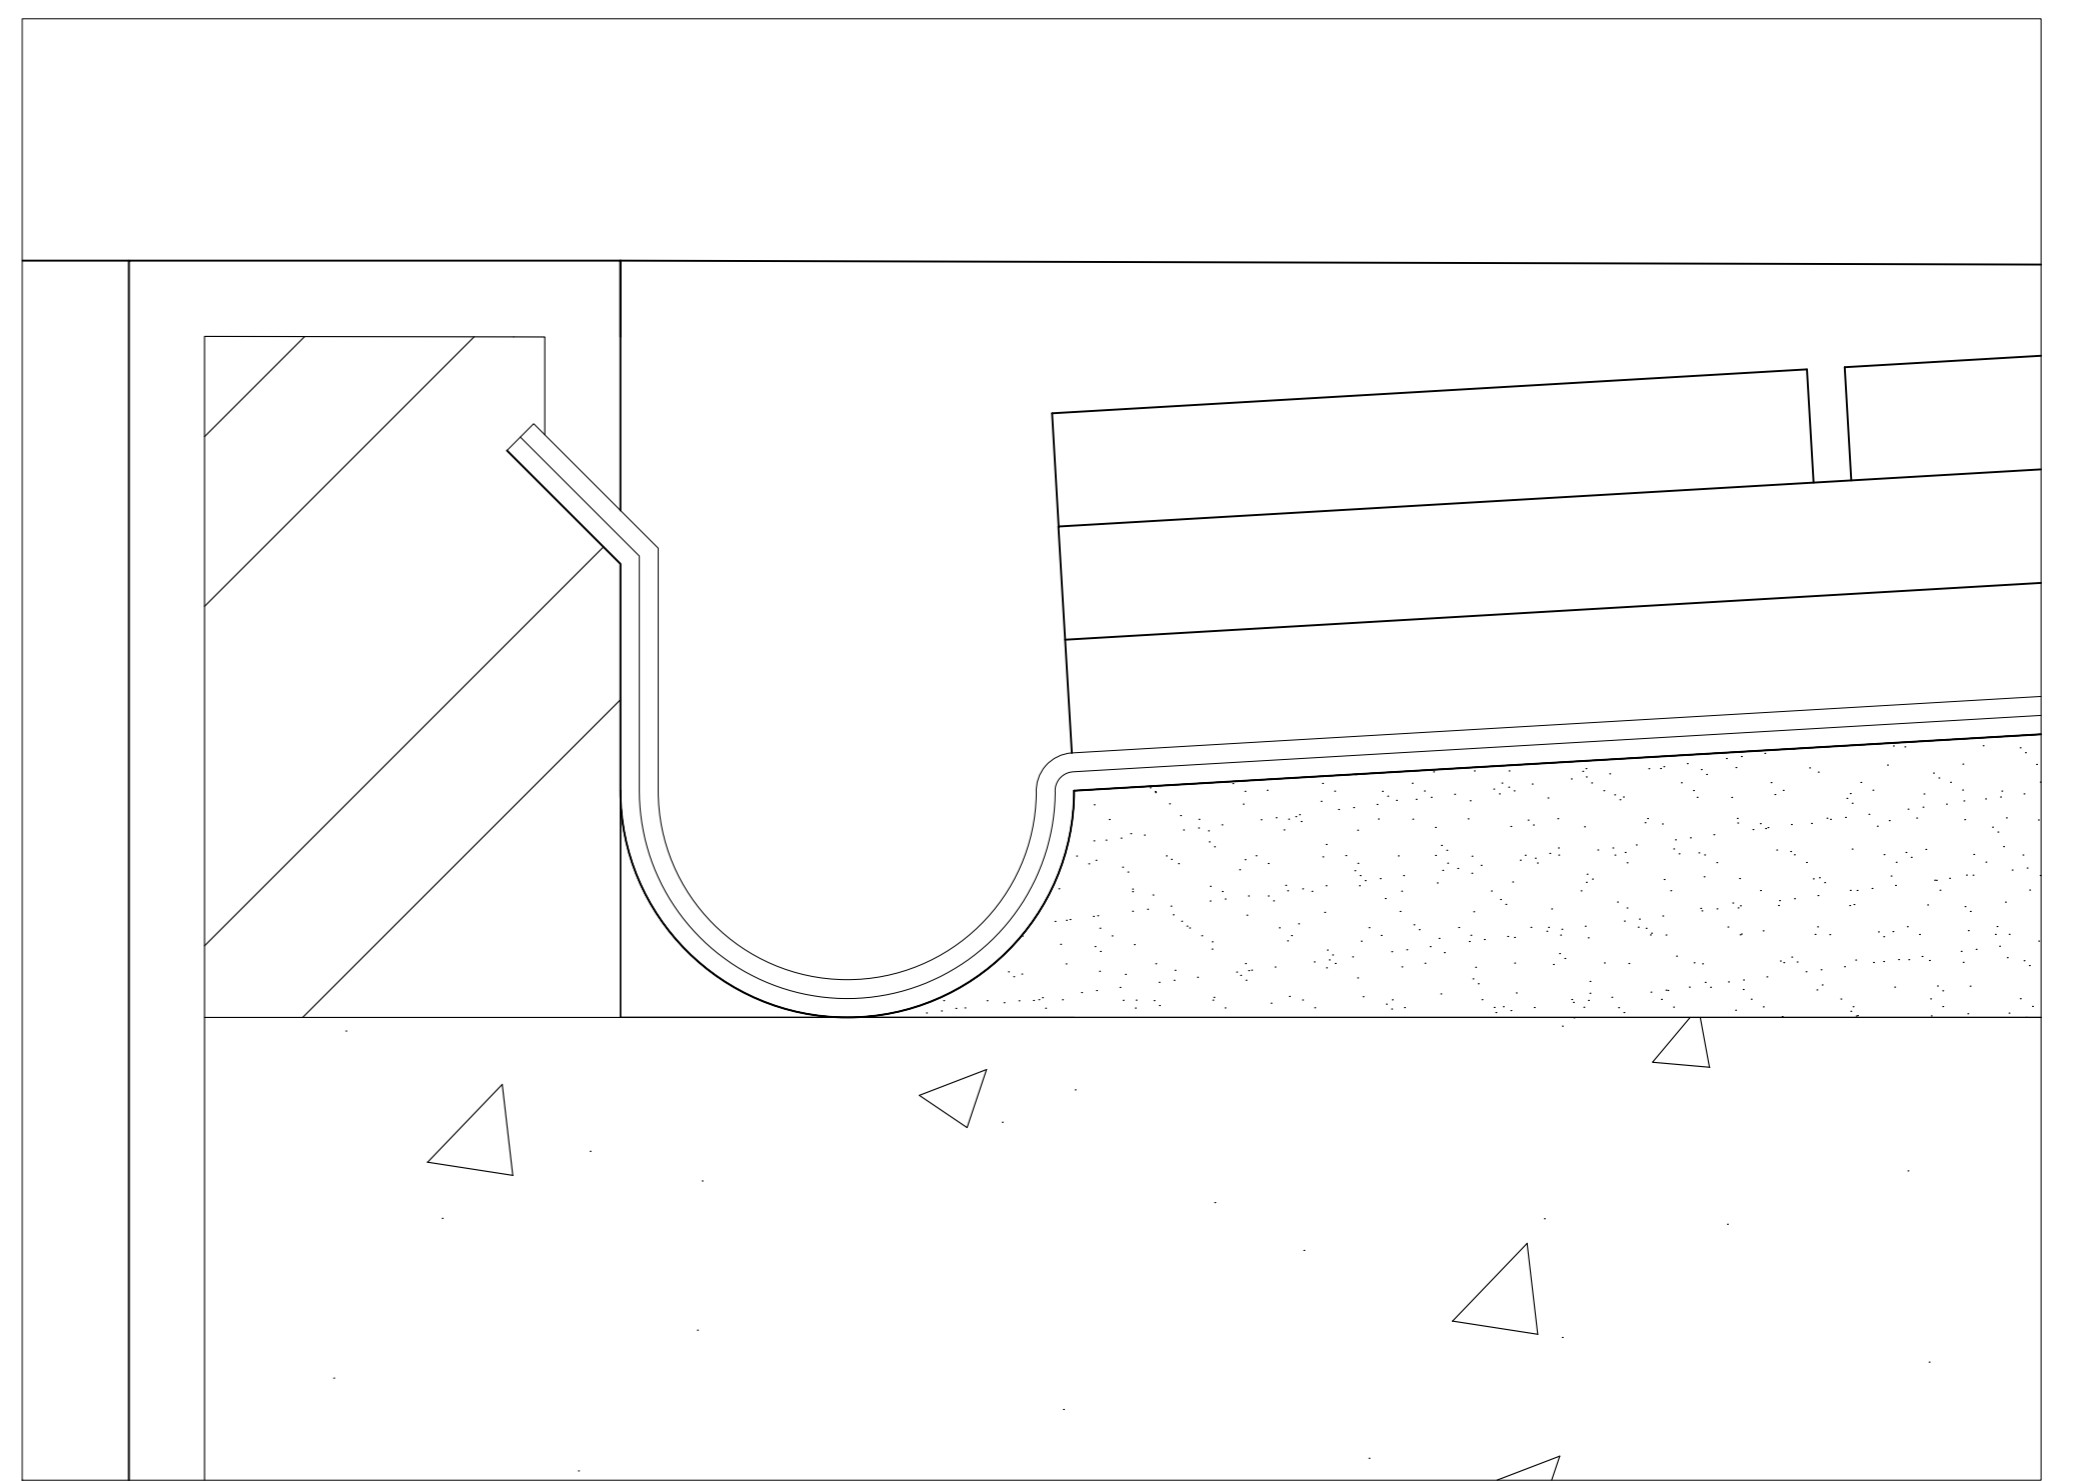

Representação Digital | 2024/2025 | FAUL
Trabalho de Desenho: Casa António Carlos Siza
António Lino | 20211202 | MIARQ 2H

Planta - 1:100

Alçado sudeste - 1:100

Corte AA' - 1:100

Pormenor porta e janela - 1:5

Pormenor da cobertura 1:5

Pormenor AA' - 1:40